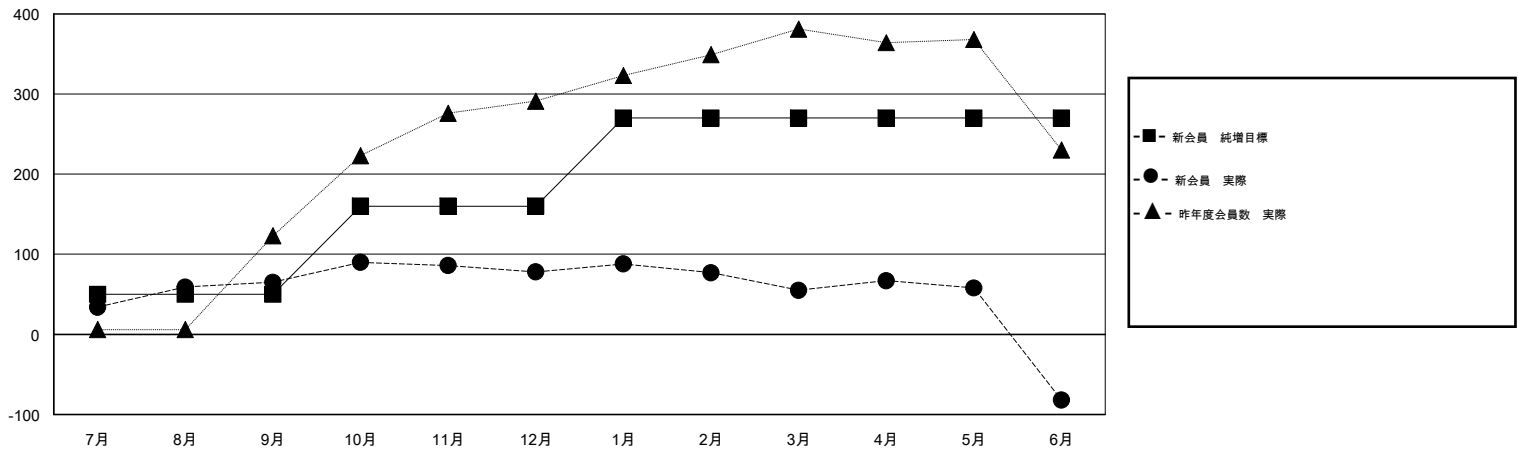

# MONTHLY MEMBERSHIP PROGRESS REPORT

District 336 C

Results as of: 6/30/2017

GMT: OPEN

地域 JAPAN

GMT会則地域

クラブ				名			
結果: 2016-2017				結果: 2016-2017			
四半期	新クラブ目標	新クラブ	解散クラブ	四半期	新会員 (再入会と転入を含めない) 純増目標	新会員 (再入会と転入を含めない) 実際	退会者 (転籍を含む) 実際
7月/8月/9月	0	0	0	7月/8月/9月	50	114	49
10月/11月/12月	1	0	0	10月/11月/12月	110	64	51
1月/2月/3月	0	0	0	1月/2月/3月	110	38	61
4月/5月/6月	0	0	1	4月/5月/6月	0	62	199

新クラブ目標及び実績累計

会員目標及び実績累計

解散クラブ: 1	75 CLUBS OF 96 一名以上の新会員を登録	男女別
退会者		男性 2,831 (83.86%)
物故会員 26		女性 545 (16.14%)
クラブ解散 21	<a href="#">会員累計データを見るには、ここをクリック</a>	世帯主/家族会員合計 709
その他 313		国際会費半額の家族会員 383
合計 360		